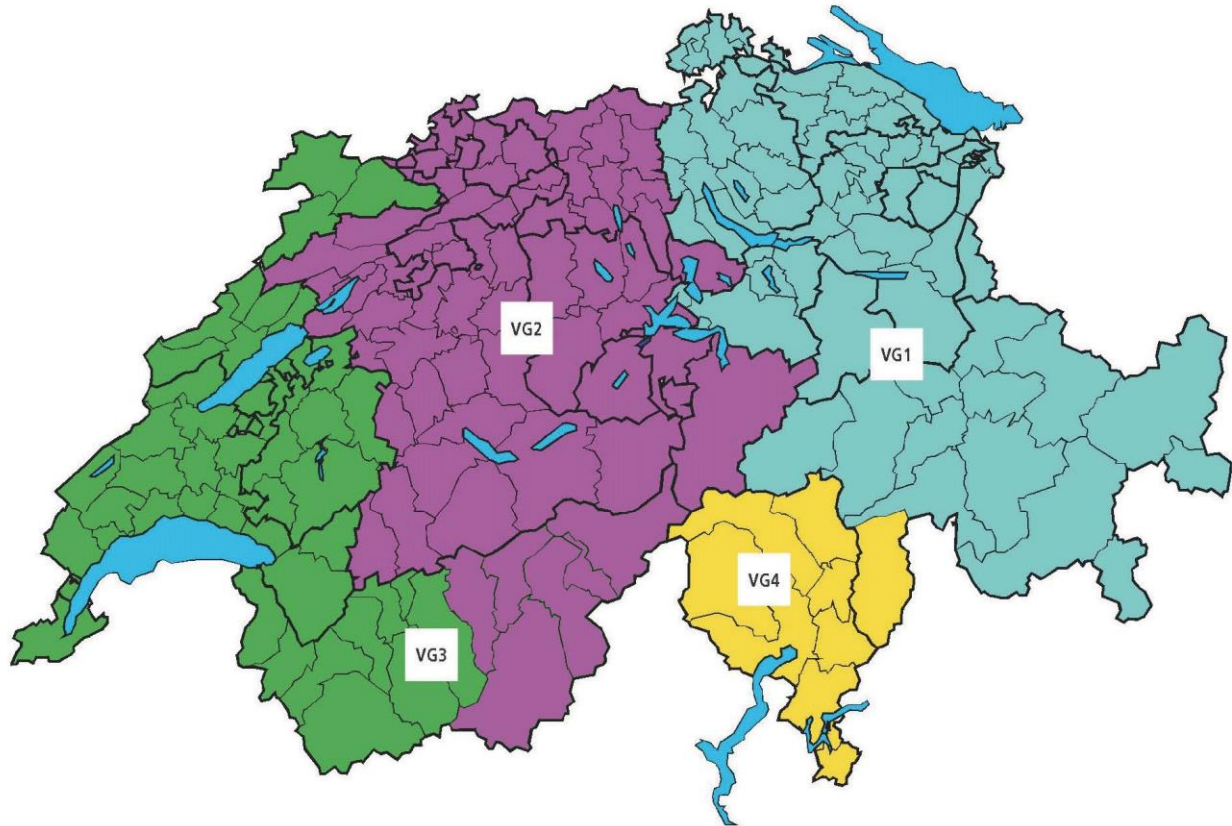

Verkaufsgebiete Stahltüren / Stahlzargen

Verkaufsgebiet 1

Rinaldo Bonifazi

Kanton SG, AI, AR, TG, SH, ZH, GL, SZ, GR
und das Fürstentum Liechtenstein

N +41 79 331 17 58

F +41 71 929 75 76

r.bonifazi@elkuch.com

Verkaufsgebiet 2

Marco Reichmuth

Kanton ZG, LU, AG, BL, BS, SO, BE,
UR, OW, NW, VS

N +41 79 917 30 82

F +41 71 929 75 76

m.reichmuth@elkuch.com

Verkaufsgebiet 3

Laurent Février / André Marques